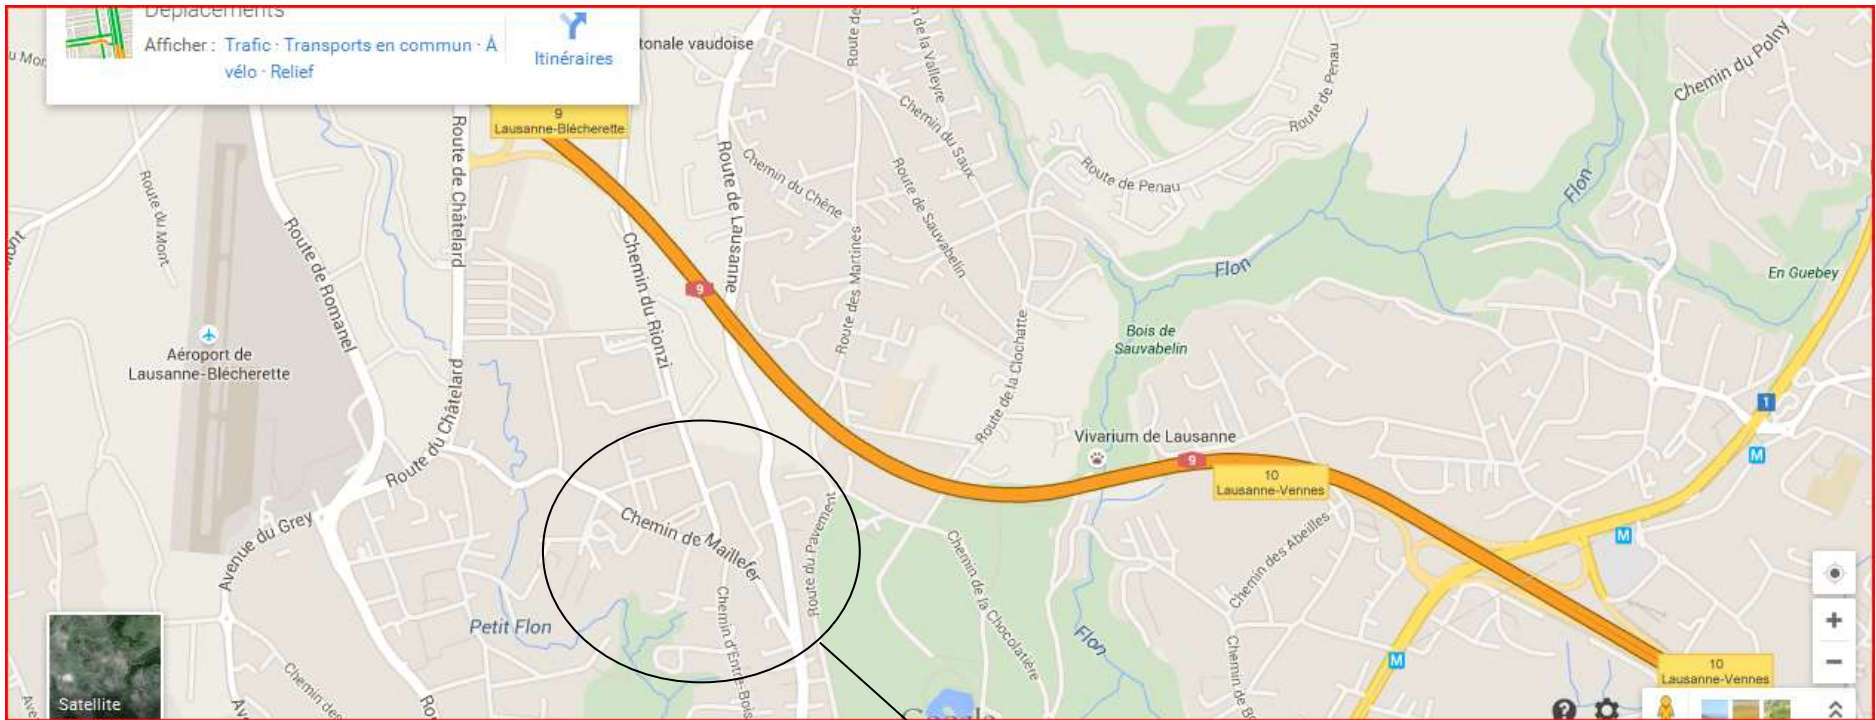

Plan d'accès - Secrétariat ACVS - Ch. de Maillefer 43, 1052 Le Mont-sur-Lausanne

En semaine, dès 17h00 et le week-end toute la journée. les places de parcs devant le bâtiment sont à votre disposition.

C'est ici