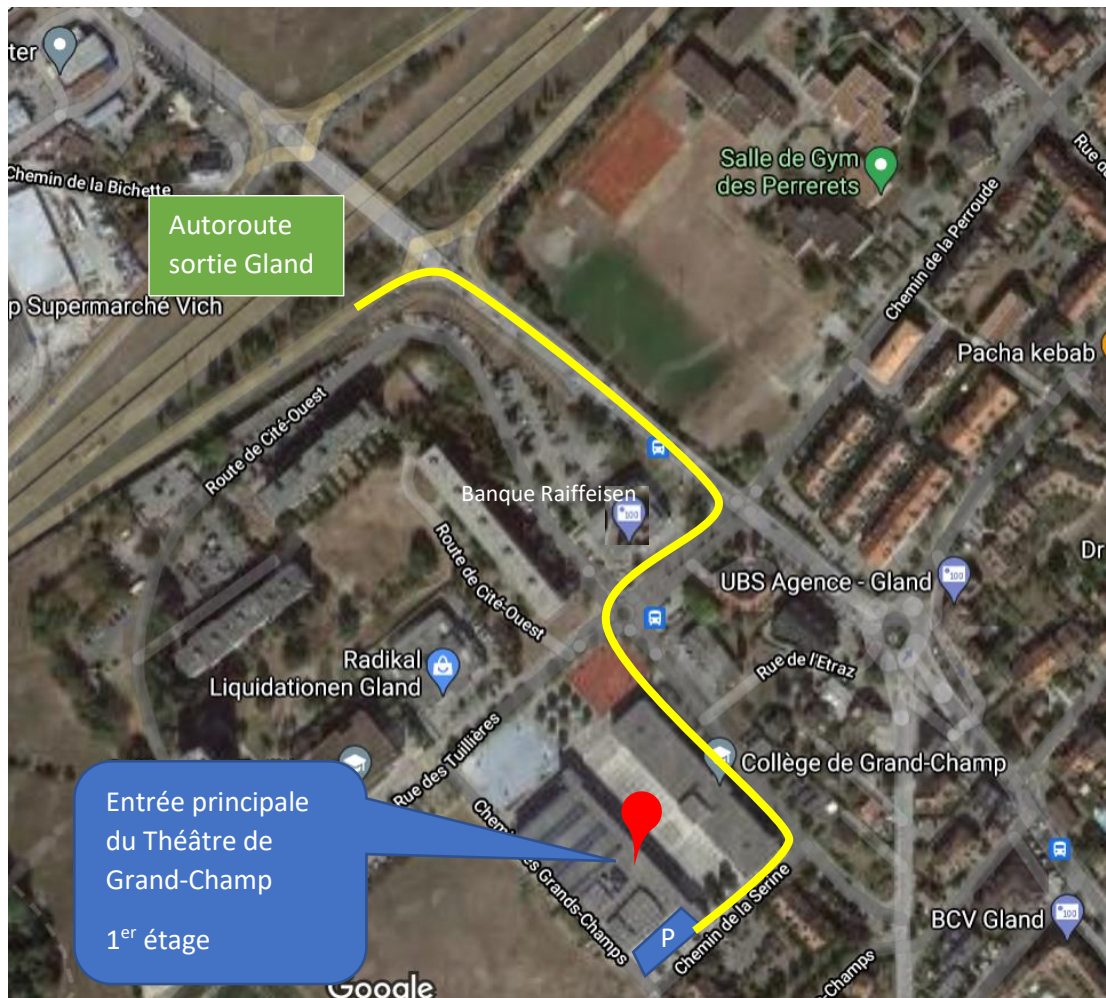

Plan de situation

Adresse :

Théâtre de Grand-Champ
Chemin de la Serine 1
1196 Gland